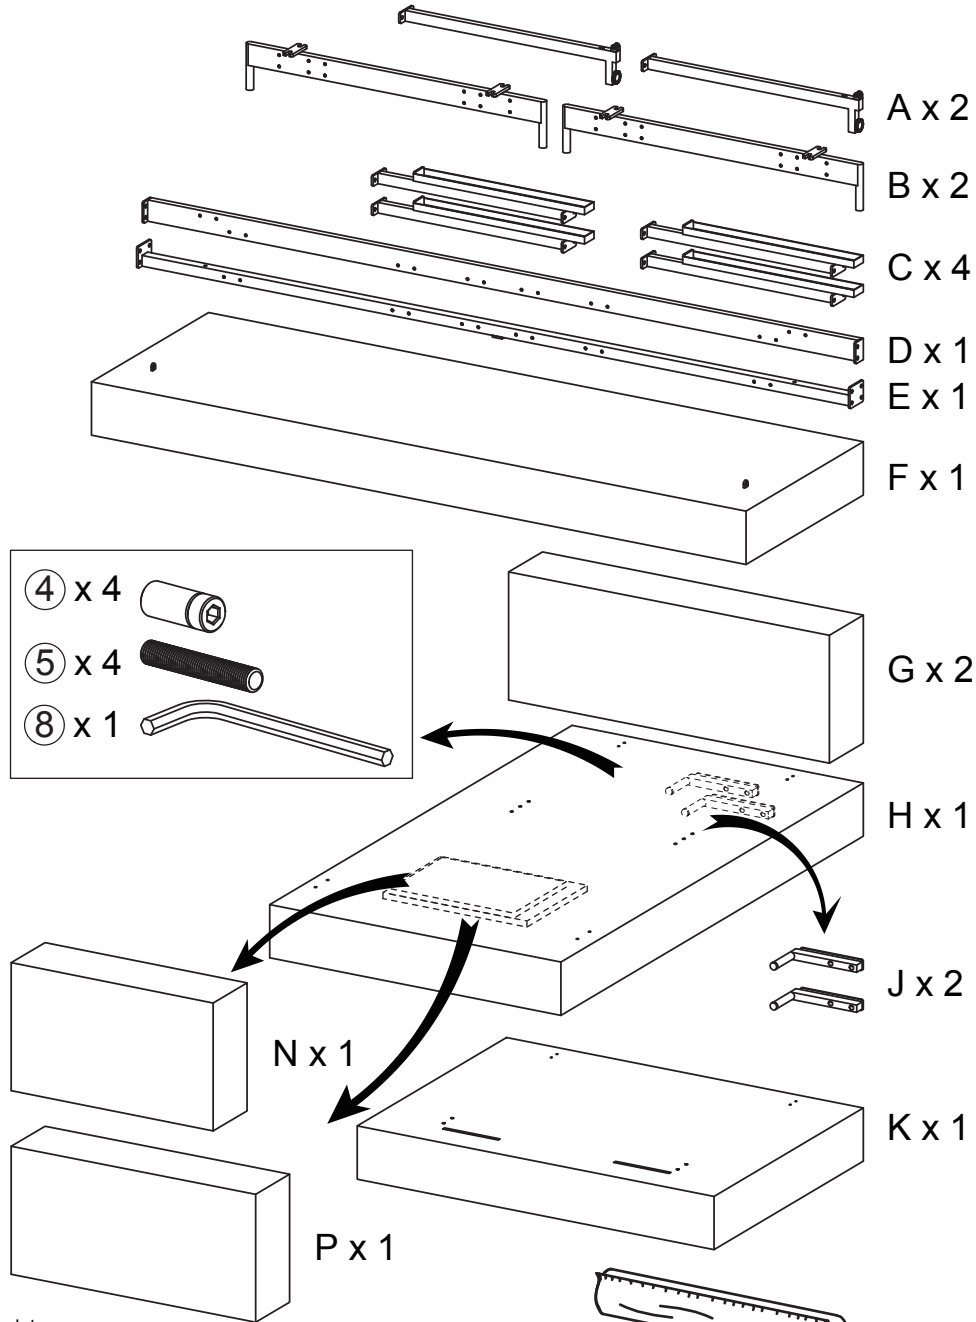

069739
IDI 2 ARMS

2.54 CM = 1 US INCH

- ① x 48
- ② x 2
- ③ x 2
- ④ x 2
- ⑤ x 2
- ⑥ x 8
- ⑦ x 1
- ⑧ x 1
- ⑨ x 1
- ⑩ x 4
- ⑪ x 4
- ⑫ x 1

1

① x 4

2

① x 8 ⑫ x 1

Betræk til puderne vil du finde, når du åbner lynlåsen under sædet.
The cover for the cushions you will find, when you open the zipper under the seat.
Den Kissenbezug finden Sie indem Sie den Reißverschluss unter dem Sitz öffnen.
Vous trouverez la housse pour les coussins en ouvrant la fermeture sous le siège.
De hoes voor de kussens vindt u onder het zitgedeelte na het openen van de rits.
靠枕外套放在坐垫里面，取出时请拉开坐垫底布拉链。
Чехлы для подушек Вы найдете под сиденьем дивана, расстегнув «молнию».

Benene til dette møbel vil du finde, når du åbner lynlåsen under sædet.
The legs for this sofa you will find, when you open the zipper under the seat.
Die Beine für das Sofa finden Sie indem Sie den Reißverschluss unter dem Sitz öffnen.
Vous trouverez les accoudoirs pour ce divan en ouvrant la fermeture sous le siège.
De poten van de slaapbank bevinden zich onder het zitgedeelte. U dient daarvoor de rits onder het zitgedeelte te openen.
沙发腿放在坐垫里面，取出时请拉开坐垫底布拉链。
Ножки для этого дивана Вы найдете под сиденьем, расстегнув «молнию».

3-A

① x 20  ④ x 2  ⑤ x 2 

069739 IDI 2 ARMS

3-B

① x 20  ④ x 2  ⑤ x 2 

4-A

① x 8 

069739
IDI 2 ARMS

5-A

② x 2  ③ x 2 

4-B

① x 8 

5-B

② x 2  ③ x 2 

6

- ① x 4 
- ④ x 4 
- ⑤ x 4 
- ⑥ x 4 
- ⑩ x 2 
- ⑪ x 2 