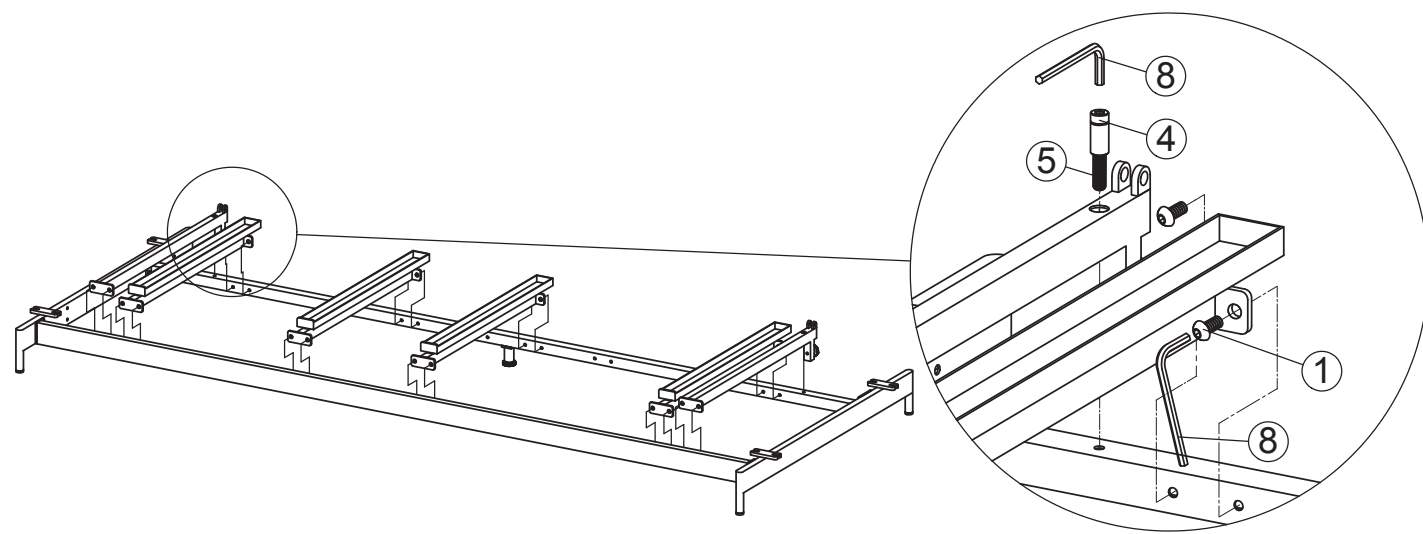

069739
IDI 2 ARMS

2.54 CM = 1 US INCH

- ① x 48
- ② x 2
- ③ x 2
- ④ x 2
- ⑤ x 2
- ⑥ x 8
- ⑦ x 1
- ⑧ x 1
- ⑨ x 1
- ⑩ x 4
- ⑪ x 4
- ⑫ x 1

1

① x 4

2

① x 8 ⑫ x 1

Betræk til puderne vil du finde, når du åbner lynlåsen under sædet.
The cover for the cushions you will find, when you open the zipper under the seat.
Den Kissenbezug finden Sie indem Sie den Reißverschluss unter dem Sitz öffnen.
Vous trouverez la housse pour les coussins en ouvrant la fermeture sous le siège.
De hoes voor de kussens vindt u onder het zitgedeelte na het openen van de rits.
靠枕外套放在坐垫里面，取出时请拉开坐垫底布拉链。
Чехлы для подушек Вы найдете под сиденьем дивана, расстегнув «молнию».

Benene til dette møbel vil du finde, når du åbner lynlåsen under sædet.
The legs for this sofa you will find, when you open the zipper under the seat.
Die Beine für das Sofa finden Sie indem Sie den Reißverschluss unter dem Sitz öffnen.
Vous trouverez les accoudoirs pour ce divan en ouvrant la fermeture sous le siège.
De poten van de slaapbank bevinden zich onder het zitgedeelte. U dient daarvoor de rits onder het zitgedeelte te openen.
沙发腿放在坐垫里面，取出时请拉开坐垫底布拉链。
Ножки для этого дивана Вы найдете под сиденьем, расстегнув «молнию».

3-A

① x 20  ④ x 2  ⑤ x 2 

069739 IDI 2 ARMS

3-B

① x 20  ④ x 2  ⑤ x 2 

4-A

① x 8 

069739
IDI 2 ARMS